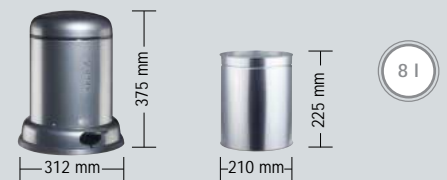

Material: Stahlblech pulver-
beschichtet bzw. Edelstahl.
Einsatz: Kunststoff

Material: Powdercoated sheet-
steel or stainless steel.
Liner: plastic

3 l

Wesco-Abfallbeutel
Wesco Bin Liners
GRÖSSE / SIZE 1

Art. 103 012
-01 Weiß

Art. 103 014
-41 Edelstahl
-47 Edelstahl matt

BASEBOY

8 Liter

Der kleinste Spross aus der Baseboy-Familie. Ideal für das Badezimmer, da extrem standfest.

Material: Hochwertiges Stahlblech pulverbeschichtet bzw. Edelstahl. Kunststoffrand unten schützt den Fußboden. Material Einsatz: Stahlblech feuerverzinkt

Wesco-Abfallbeutel
Wesco Bin Liners
GRÖSSE / SIZE 1

Art. 135 131
-01 Weiß
-03 Neusilber
-08 Vanillegelb
-13 Graphit
-23 Mandel
-53 Blau

Art. 135 134
-41 Edelstahl

BADBOY

Klein, stark, praktisch. Vor allem für's Bad geeignet. Minimale Standfläche, robuste neue Tretmechanik