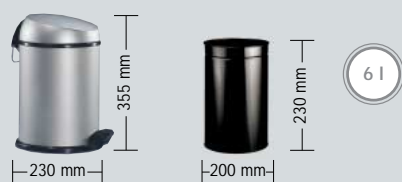

Art. 103 012
-01 Weiß

Art. 103 014
-41 Edelstahl
-47 Edelstahl matt

BASEBOY

8 Liter

Der kleinste Spross aus der Baseboy-Familie. Ideal für das Badezimmer, da extrem standfest.

Material: Hochwertiges Stahlblech pulverbeschichtet bzw. Edelstahl. Kunststoffrand unten schützt den Fußboden. Material Einsatz: Stahlblech feuerverzinkt

Wesco-Abfallbeutel
Wesco Bin Liners
GRÖSSE / SIZE 1

Art. 135 131
-01 Weiß
-03 Neusilber
-08 Vanillegelb
-13 Graphit
-23 Mandel
-53 Blau

Art. 135 134
-41 Edelstahl

BADBOY

Klein, stark, praktisch. Vor allem für's Bad geeignet. Minimale Standfläche, robuste neue Tretmechanik

Material: High quality powder-coated sheet-steel or stainless steel.

Inset: High-quality plastic

Wesco-Abfallbeutel
Wesco Bin Liners
GRÖSSE / SIZE 1

Art. 121 012
-01 Weiß
-02 Rot
-03 Neusilber
-13 Graphit
-23 Mandel