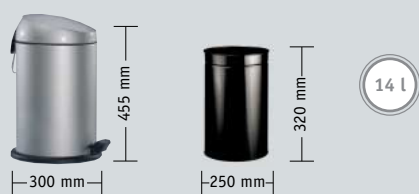

Wesco-Abfallbeutel
GRÖSSE 2

Art. 121 212
-01 Weiß
-02 Rot
-03 Neusilber
-08 Vanillegelb
-13 Graphit
-20 Limegreen
-23 Mandel
-26 Pink
-53 Blau

Art. 121 214
-41 Edelstahl
-47 Edelstahl matt

CAPBOY MAXI

Der Capboy Base in Maxi-Ausführung für größere Abfallmengen.

Material außen: Hochwertiges Stahlblech pulverbeschichtet bzw. Edelstahl.
Metalleinsatz

Wesco-Abfallbeutel
GRÖSSE 3

Art. 121 531
-01 Weiß
-02 Rot
-03 Neusilber
-08 Vanillegelb
-13 Graphit
-23 Mandel
-53 Blau