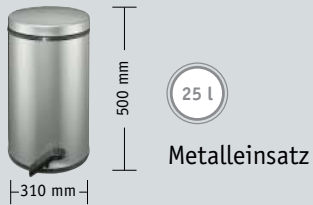

22 Liter feuerverzinkter Einsatz.
Beim Öffnen senkrechte Deckel-
stellung - optimale Einsatzentnahme.

Mit praktischem Auf-/Zu-Tritt.

Wesco-Abfallbeutel
GRÖSSE 3

22 l

Metalleinsatz

Art. 127 531
-01 Weiß
-03 Neusilber
-11 Silber
-12 Braun/
Deckel Edelstahl

Art. 127 534
-53 Blau/
Deckel Edelstahl
-41 Edelstahl

TRETABFALL- SAMMLER SOFTER

Passend für handelsübliche
Abfalltüten.
Rumpf und Deckel Stahlblech
pulverbeschichtet bzw. Edelstahl.

25 Liter feuerverzinkter Einsatz.
Beim Öffnen senkrechte Deckel-
stellung - optimale Einsatzenahme.

Mit praktischem Auf-/Zu-Tritt.

Wesco-Abfallbeutel
GRÖSSE 4

Art. 128 531
-01 Weiß
-03 Neusilber

Art. 128 534
-41 Edelstahl

GASTRO-BIG TRET- ABFALLSAMMLER

Passend für handelsübliche Abfalltüten.
Rumpf und Deckel Stahlblech pulver-
beschichtet bzw. Edelstahl.

32 Liter feuerverzinkter Einsatz.
Beim Öffnen senkrechte Deckel-
stellung - optimale Einsatzentnahme.

Mit praktischem Auf-/Zu-Tritt.

Wesco-Abfallbeutel
GRÖSSE 5

Art. 128 731
-01 Weiß
-03 Neusilber
-11 Silber