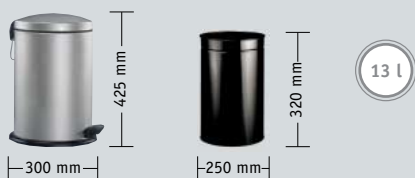

Material außen: Hochwertiges Stahlblech pulverbeschichtet bzw. Edelstahl.
Metalleinsatz

Wesco-Abfallbeutel
GRÖSSE 3

Art. 121 531
-01 Weiß
-02 Rot
-03 Neusilber
-08 Vanillegelb
-13 Graphit
-23 Mandel
-53 Blau

Art. 121 534
-41 Edelstahl

Vanillegelb

TRETABFALL- SAMMLER 116

Fußtritt, Deckel und Scharnier im „gesofteten“ Design. Der Bodenring sorgt für sicheren, festen Stand. Fußtritt, Deckel und Scharnier in neuem Design.

Material außen: Hochwertiges Stahlblech pulverbeschichtet bzw. Edelstahl.
Einsatz: Kunststoff

Wesco-Abfallbeutel
GRÖSSE 2

Art. 116 212
-01 Weiß
-02 Rot
-03 Neusilber
-13 Graphit
-20 Limegreen
-23 Mandel
-25 Orange
-26 Pink
-53 Blau

6 l

Einsatz Kunststoff
H 30 cm
B 23 cm
T 17 cm

Art. 102 012
-01 Weiß

Art. 102 014
-41 Edelstahl
-47 Edelstahl matt

Wesco-Abfallbeutel
GRÖSSE 1

6 l Kunststoffeinsatz

12 l Kunststoffeinsatz

12 l